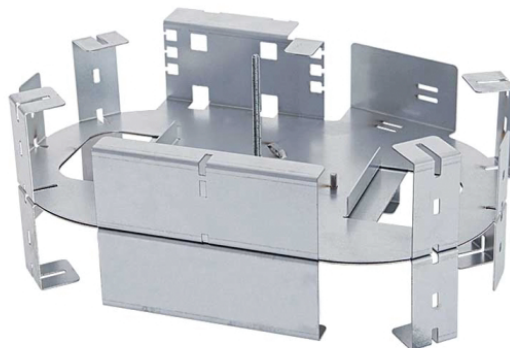

KOMPLET WKŁADÓW DO SŁUPKÓW SSF DO ORGANIZACJI KABLI I MIEJSCEM NA TACKĘ SPAWÓW ORAZ Z POLEM KOMUTACYJNYM 12XSC DUPLEX

- ▶ Komplet wkładów do słupków SSF do organizacji kabli i miejscem na tackę spawów oraz z polem komutacyjnym 12xSC duplex
- ▶ Wytrzymała konstrukcja może być montowana w szafkach i słupkach razem z zapasem kabla. Dzięki temu wkładowi nie potrzebujemy przełącznic, organizatorów - można w łatwy sposób dokonać organizacji kabli i pospawania pigtaili oraz zamontować adaptory światłowodowe i splitterzy. Komplet składa się z dwóch wkładów skręconych ze sobą śrubami.
- ▶ Materiał : blacha stalowa z powłoką magnelis 1mm

Kod produktu: 7291